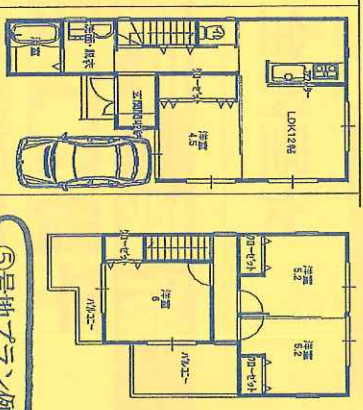

今回ご覧いただけるお家です。

消費税を含む

堅下小学校区  
堅下北中校区

⑤号地プラン例

(3000万円お借入れ住宅ローン返済目安)  
**83,752円**  
\*銀行融資(金利0.775%、35年返済の場合)

- 所在/柏原市大県3丁目S交通/近鉄堅下駅歩約7分
- S地積/86㎡~100㎡(私道負担なし)
- S用途/第1種住居地域S建ぺイ率60%、容積率188%
- S床面積/延約80㎡~約95㎡S引渡期日/契約後5ヶ月(売主)

☆全戸南向きの宅地です。☆コンビニ近<

☆堅下テニスコート近<

☆スーパー万代さん近<(歩約4分)

中古戸建住宅  
大県3丁目

(駅まで約5分!)

☆平成22年2月建築のお家です。

☆JR柏原駅歩約7分

- S所在/柏原市大県3丁目
- S交通/近鉄堅下駅歩約5分
- S地積/71.9㎡(私道負担なし)
- S構造/鉄骨造3階建
- S床面積/延82.81㎡
- S建築/H22年2月築
- S引渡期日/3月末日(仲介)