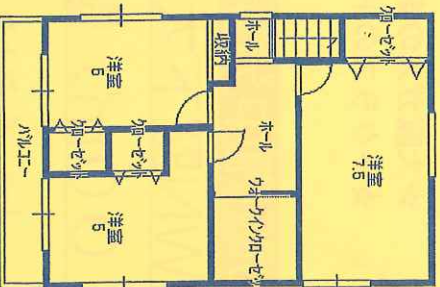

堅下小学校区
堅下北中校区

正伸住研

せいしんじゅうけん

<http://seishin-j.co.jp/>

TEL 072(971)8841

SEISHIN

F582-0018 大阪府柏原市大県1丁目10番23号

(社)全国宅地建物取引業協会正会員

(社)大阪府宅地建物取引業協会正会員

宅建業免許大阪府知事(11)第17906号

定休日:3月3日休みなし

広告有効期限:H26年8月31日