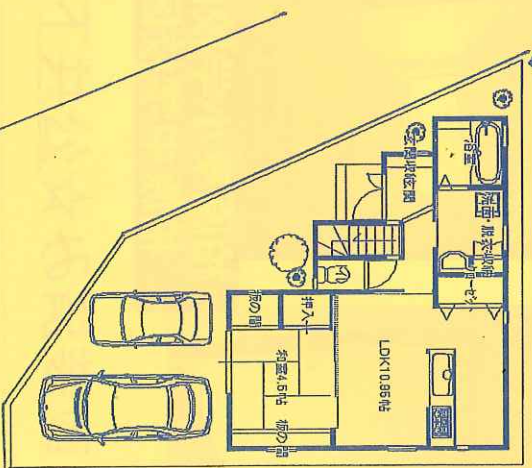

今回ご覧いただけるお家です。

消費税を含む

堅下小学校区  
堅下北中校区

⑤号地プラン例

(3000万円お借入れ住宅ローン返済目安)  
**83,752円**  
\*銀行融資(金利0.775%、35年返済の場合)

- 所在/柏原市大県3丁目S交通/近鉄堅下駅歩約7分
- S地積/86㎡~100㎡(私道負担なし)
- S用途/第1種住居地域S建ぺイ率60%、容積率188%
- S床面積/延約80㎡~約95㎡S引渡期日/契約後5ヶ月(売主)

☆全戸南向きの宅地です。☆コンビニ近<

☆堅下テニスコート近<

☆スーパー万代さん近<(歩約4分)

中古戸建住宅  
大県3丁目

(駅まで約5分!)

☆平成22年2月建築のお家です。

☆JR柏原駅歩約7分

- S所在/柏原市大県3丁目
- S交通/近鉄堅下駅歩約5分
- S地積/71.9㎡(私道負担なし)
- S構造/鉄骨造3階建
- S床面積/延82.81㎡
- S建築/H22年2月築
- S引渡期日/3月末日(仲介)