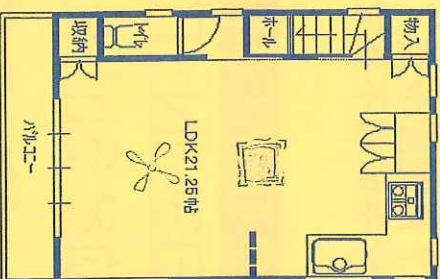

堅下小学校区
堅下北中校区

正伸住研

せいしんじゅうけん

<http://seishin-j.co.jp/>

TEL 072(971)8841

SEISHIN

F582-0018 大阪府柏原市大県1丁目10番23号

(社)全国宅地建物取引業協会正会員

(社)大阪府宅地建物取引業協会正会員

宅建業免許大阪府知事(11)第17906号

定休日:3月3日休みなし

広告有効期限:H26年8月31日