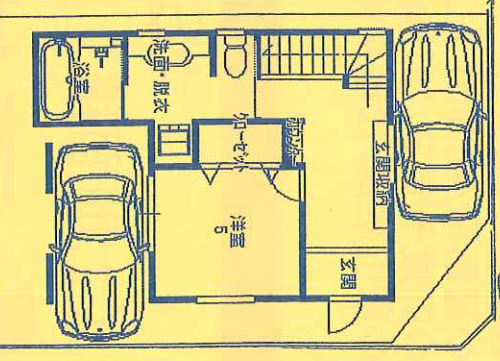

☆全戸南向きの宅地です。☆コンビニ近<

☆堅下テニスコート近<

☆スーパー万代さん近<(歩約4分)

中古戸建住宅  
大県3丁目

(駅まで約5分!)

☆平成22年2月建築のお家です。

☆JR柏原駅歩約7分

- S所在/柏原市大県3丁目
- S交通/近鉄堅下駅歩約5分
- S地積/71.9㎡(私道負担なし)
- S構造/鉄骨造3階建
- S床面積/延82.81㎡
- S建築/H22年2月築
- S引渡期日/3月末日(仲介)

速報!

このお近<!

☆おススメのポイント  
・システムキッチンオーター一品です。  
・トイレ、1F2Fを付いています。  
・クオオニシュレット付き  
・洗面化粧台カセット式エココン  
・LDK天井カセット付き  
・サーキュレーター付き...など

価格

2450

万円

(消費税含む)

角地!