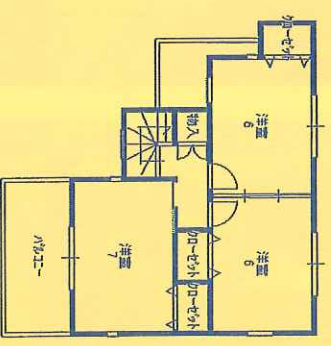

今回ご覧いただけるお家です。

消費税を含む

堅下小学校区  
堅下北中校区

⑤号地プラン例

(3000万円お借入れ住宅ローン返済目安)  
**83,752円**  
\*銀行融資(金利0.775%、35年返済の場合)

- 所在/柏原市大県3丁目S交通/近鉄堅下駅歩約7分
- S地積/86㎡~100㎡(私道負担なし)
- S用途/第1種住居地域S建ぺイ率60%、容積率188%
- S床面積/延約80㎡~約95㎡S引渡期日/契約後5ヶ月(売主)

☆全戸南向きの宅地です。☆コンビニ近<

☆堅下テニスコート近<

☆スーパー万代さん近<(歩約4分)

中古戸建住宅  
大県3丁目

(駅まで約5分!)

☆平成22年2月建築のお家です。

☆JR柏原駅歩約7分

- S所在/柏原市大県3丁目
- S交通/近鉄堅下駅歩約5分
- S地積/71.9㎡(私道負担なし)
- S構造/鉄骨造3階建
- S床面積/延82.81㎡
- S建築/H22年2月築
- S引渡期日/3月末日(仲介)