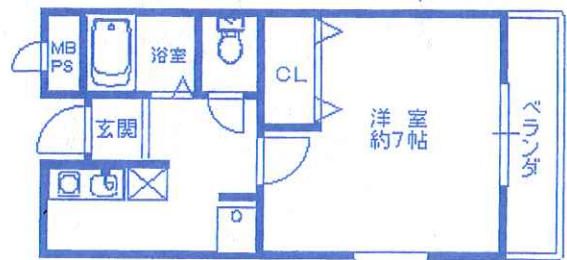

## 学生様向けの 楽器演奏可能なお部屋はございます。

近鉄大阪線 **壱下駅** 8分  
\* JR線柏原駅 13分

賃料 **3.0~3.4**万円

共益費：5,000円 (水道代金含む)

礼金：0円・敷金：0円

バルコニーは南向きで陽あたりがあります！

**家電付!**

(冷蔵庫  
洗濯機  
電子レンジ)